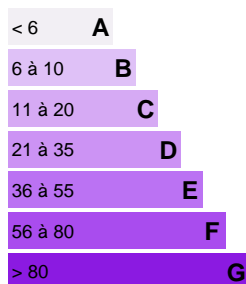

CARACTÉRISTIQUES

Ville	Taravao	Cave :	Oui
Interphone :	Non	Digicode :	Non
Nombre de parking intérieur :	4	Cuisine :	Oui
Colocation acceptée :	Non	Distribution eau chaude :	
Nombre de chambres :	3	Nombre de salle d'eau :	2
Nombre de pièces :	5 pièces	Meublé :	Oui
Ascenseur :	Non	Nombre de places :	4
Adapté pour personne handicapé (PMR) :	Non	Piscine :	Non
Surface Carrez :	123 m²