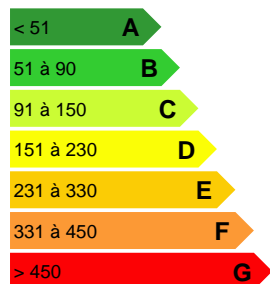

CARACTÉRISTIQUES

Ville	Taravao	Cave :	Oui
Interphone :	Non	Digicode :	Non
Nombre de parking intérieur :	4	Cuisine :	Oui
Colocation acceptée :	Non	Distribution eau chaude :	
Nombre de chambres :	3	Nombre de salle d'eau :	2
Nombre de pièces :	5 pièces	Meublé :	Oui
Ascenseur :	Non	Nombre de places :	4
Adapté pour personne handicapé (PMR) :	Non	Piscine :	Non
Surface Carrez :	123 m²