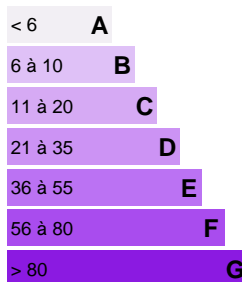

POUR PLUS D'INFORMATIONS

TUANIA Merehau

89 44 00 26

merehau.tuania@thisse.net

Votre conseiller GROUPE THISSE myhomeintahiti : Merehau TUANIA

Agent commercial (Entreprise individuelle)

2 597 800XPF

CARACTÉRISTIQUES

Ville	Taputapuatea	Cave :	Oui
Interphone :	Non	Digicode :	Non
Colocation acceptée :	Non	Distribution eau chaude :	
Ascenseur :	Non	Adapté pour personne handicapé (PMR) :	Non
Piscine :	Non		

Date réalisation bilan énergétique :