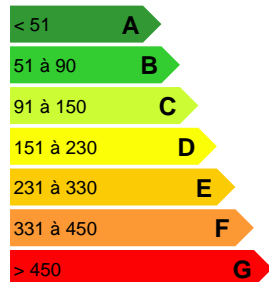

POUR PLUS D'INFORMATIONS

TUANIA Merehau

89 44 00 26

merehau.tuania@thisse.net

Votre conseiller GROUPE THISSE myhomeintahiti : Merehau TUANIA

Agent commercial (Entreprise individuelle)

2 597 800XPF

CARACTÉRISTIQUES

Ville	Taputapuatea	Cave :	Oui
Interphone :	Non	Digicode :	Non
Colocation acceptée :	Non	Distribution eau chaude :	
Ascenseur :	Non	Adapté pour personne handicapé (PMR) :	Non
Piscine :	Non		

Date réalisation bilan énergétique :