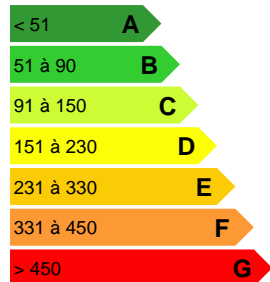

Votre conseiller GROUPE THISSE myhomeintahiti : Emile TAI
Agent commercial (Entreprise individuelle)

134 080XPF

CARACTÉRISTIQUES

Ville	Papeete	Cave :	Oui
Interphone :	Non	Digicode :	Non
Colocation acceptée :	Non	Distribution eau chaude :	
Ascenseur :	Non	Adapté pour personne handicapé (PMR) :	Non
Piscine :	Non	Surface Carrez :	31 m²