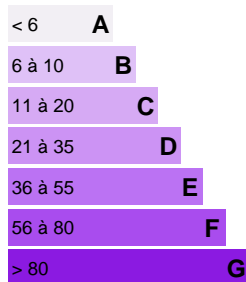

Votre conseiller GROUPE THISSE myhomeintahiti : Emile TAI
Agent commercial (Entreprise individuelle)

134 080XPF

CARACTÉRISTIQUES

Ville	Papeete	Cave :	Oui
Interphone :	Non	Digicode :	Non
Colocation acceptée :	Non	Distribution eau chaude :	
Ascenseur :	Non	Adapté pour personne handicapé (PMR) :	Non
Piscine :	Non	Surface Carrez :	31 m²