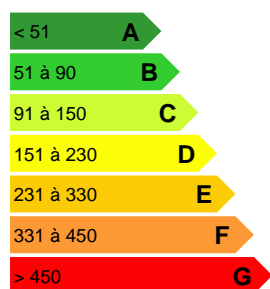

CARACTÉRISTIQUES

Ville	Papearii	Cave :	Oui
Interphone :	Non	Digicode :	Non
Colocation acceptée :	Non	Distribution eau chaude :	
Ascenseur :	Non	Adapté pour personne handicapé (PMR) :	Non
Piscine :	Non		

Date réalisation bilan énergétique :