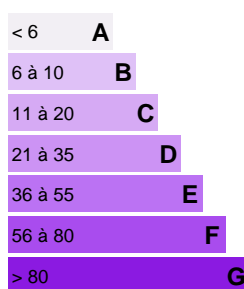

CARACTÉRISTIQUES

Ville	Papearii	Cave :	Oui
Interphone :	Non	Digicode :	Non
Colocation acceptée :	Non	Distribution eau chaude :	
Ascenseur :	Non	Adapté pour personne handicapé (PMR) :	Non
Piscine :	Non		

Date réalisation bilan énergétique :