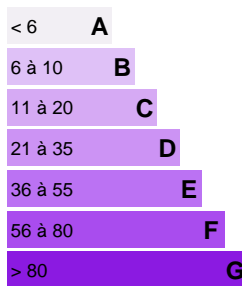

Ville :	Afaahiti	Cave :	Oui
Interphone :	Non	Digicode :	Non
Colocation acceptée :	Non	Distribution eau chaude :	
Ascenseur :	Non	Adapté pour personne handicapé (PMR) :	Non
Piscine :	Non