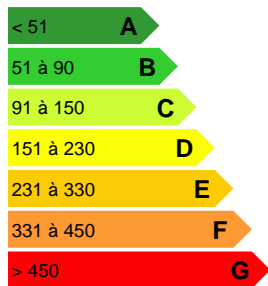

Ville :	Afaahiti	Cave :	Oui
Interphone :	Non	Digicode :	Non
Colocation acceptée :	Non	Distribution eau chaude :	
Ascenseur :	Non	Adapté pour personne handicapé (PMR) :	Non
Piscine :	Non