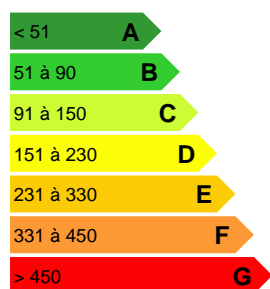

CARACTÉRISTIQUES

Ville	Hauti	Cave :	Oui
Interphone :	Non	Digicode :	Non
Colocation acceptée :	Non	Distribution eau chaude :	
Ascenseur :	Non	Adapté pour personne handicapé (PMR) :	Non
Piscine :	Non		

Date réalisation bilan énergétique :