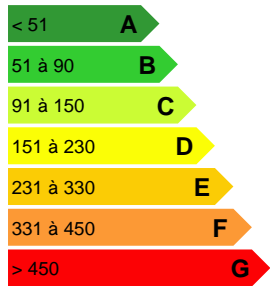

Ville	Tahuata	Cave :	Oui
Interphone :	Non	Digicode :	Non
Colocation acceptée :	Non	Distribution eau chaude :	
Ascenseur :	Non	Adapté pour personne handicapé (PMR) :	Non
Piscine :	Non		

Date réalisation bilan énergétique :