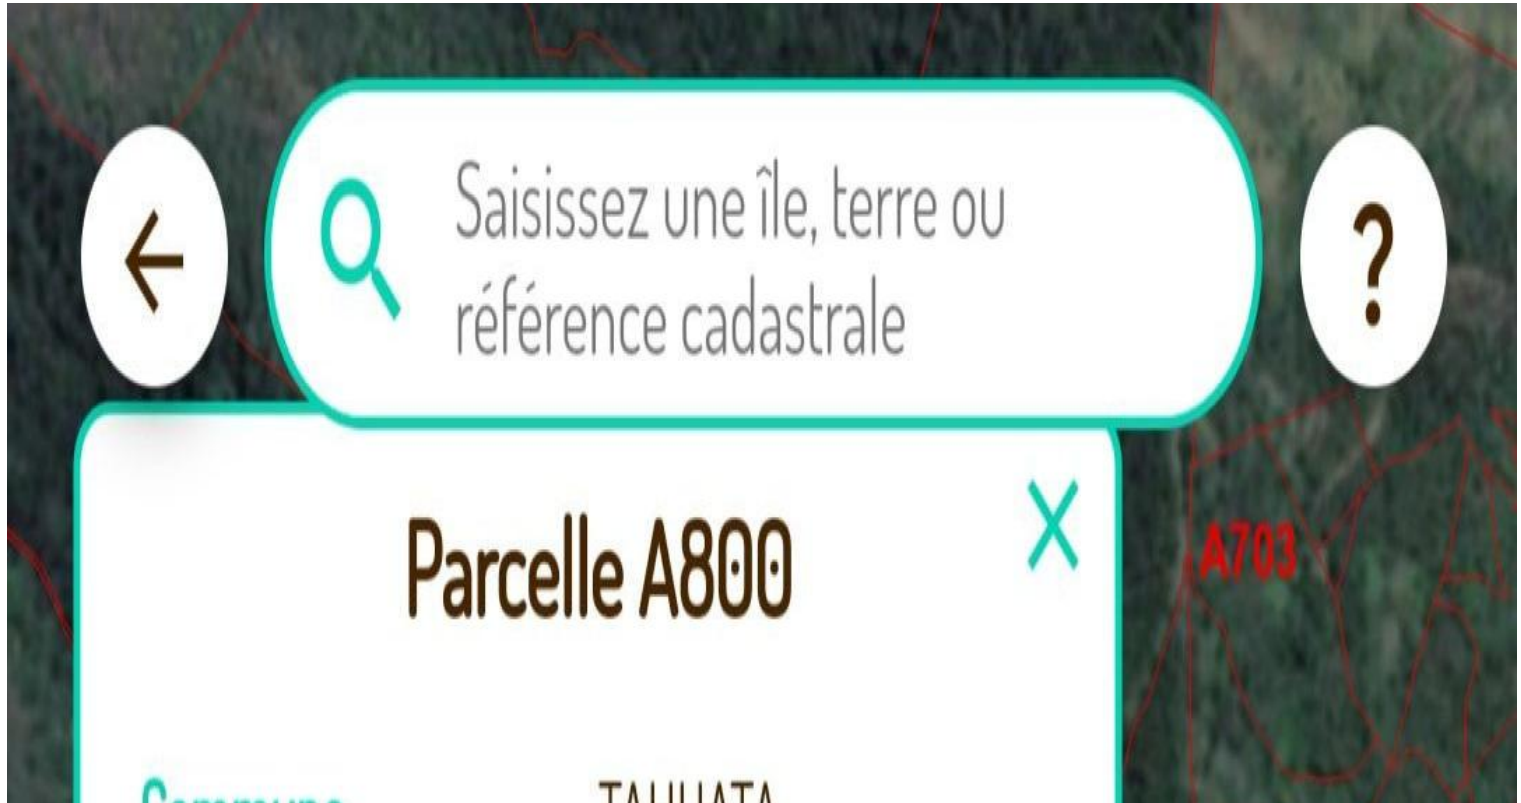

GROUPE THISSE

Front de Mer du Fare Tony
Boulevard Pomare B.P. 40635
Fare Tony - 98713 PAPEETE
Tahiti

Emile TAI

+689-89440008
+689-89440008
+689 40 50 18 00

emile.tai@thisse.net
contact@thisse.pf

TERRAIN À VENDRE TAHUATA

Référence VT953-THISSE

DESCRIPTION DU BIEN

MARQUISE
TERRAIN DE 1.168.082
PRIX : 75.000.000 XPF

TERRAIN DE 1.168.082M2 sur les marquises à TAHUATA

Votre conseiller GROUPE THISSE myhomeintahiti : Emile TAI
Agent commercial (Entreprise individuelle)