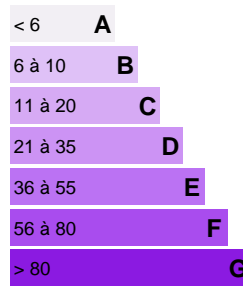

Ville	Tahuata	Cave :	Oui
Interphone :	Non	Digicode :	Non
Colocation acceptée :	Non	Distribution eau chaude :	
Ascenseur :	Non	Adapté pour personne handicapé (PMR) :	Non
Piscine :	Non		

Date réalisation bilan énergétique :