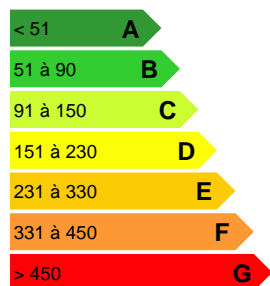

398 050XPF

CARACTÉRISTIQUES

Ville	Tahuata	Cave :	Oui
Interphone :	Non	Digicode :	Non
Colocation acceptée :	Non	Distribution eau chaude :	
Ascenseur :	Non	Adapté pour personne handicapé (PMR) :	Non
Piscine :	Non		