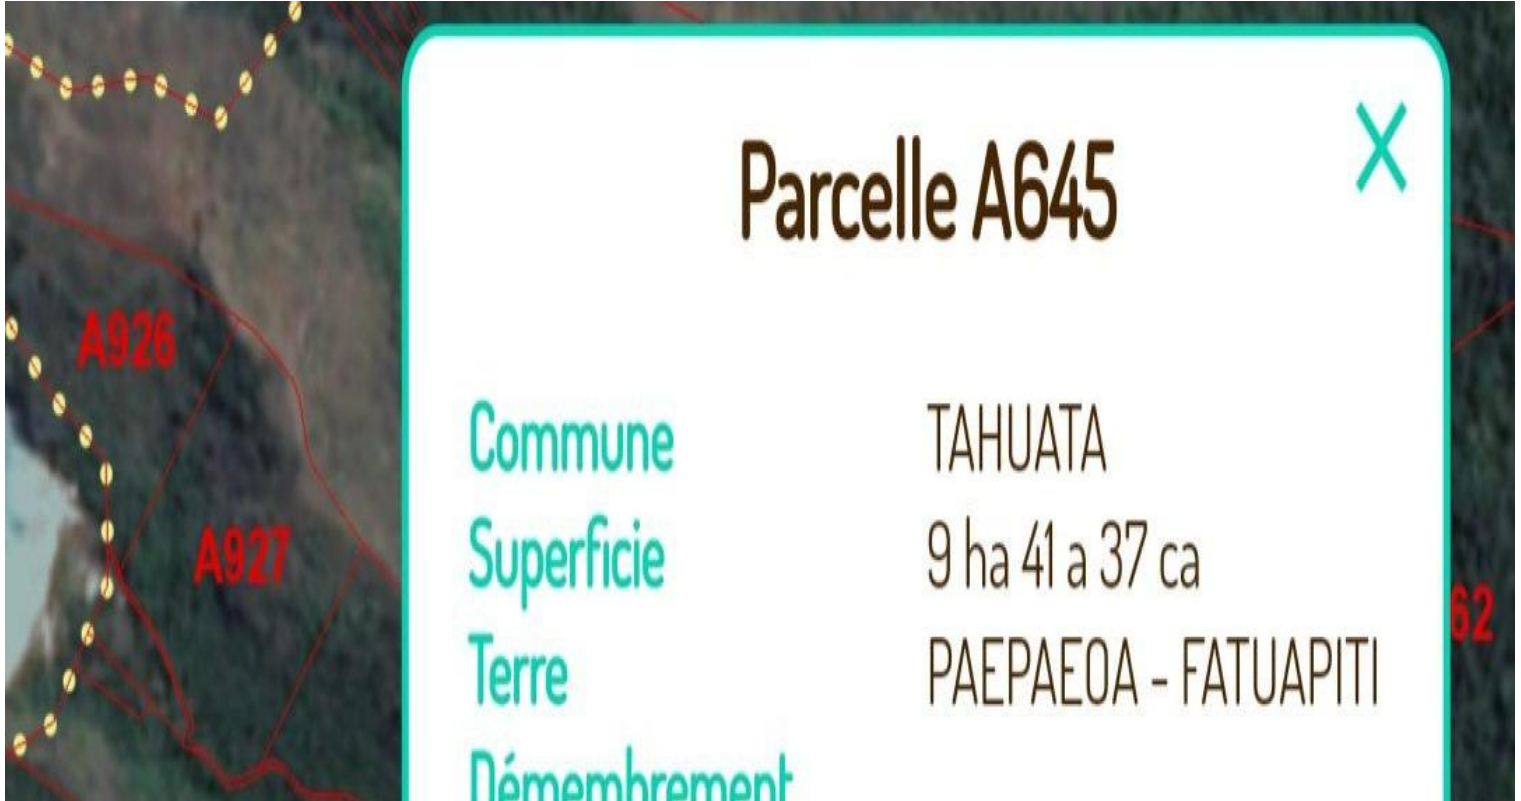

GROUPE THISSE

Front de Mer du Fare Tony
Boulevard Pomare B.P. 40635
Fare Tony - 98713 PAPEETE
Tahiti

Emile TAI

+689-89440008
+689-89440008
+689 40 50 18 00

emile.tai@thisse.net
contact@thisse.pf

TERRAIN À VENDRE TAHUATA

Référence VT951-THISSE

DESCRIPTION DU BIEN

Marquise TAHUATA

A vendre magnifique terrain de 94 137m2 sur les marquise à Tahuata

Renseignement :

Emile Tai 87 36 73 45
mail : emile.tai@thisse.net

Votre conseiller GROUPE THISSE myhomeintahiti : Emile TAI
Agent commercial (Entreprise individuelle)