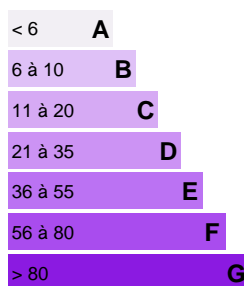

CARACTÉRISTIQUES

Ville	Tahuata	Cave :	Oui
Interphone :	Non	Digicode :	Non
Colocation acceptée :	Non	Distribution eau chaude :	
Ascenseur :	Non	Adapté pour personne handicapé (PMR) :	Non
Piscine :	Non		

Date réalisation bilan énergétique :