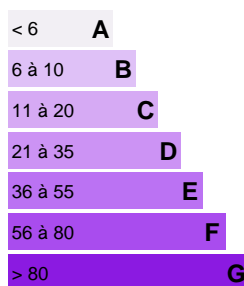

CARACTÉRISTIQUES

Ville	Uturoa	Cave :	Oui
Interphone :	Non	Digicode :	Non
Colocation acceptée :	Non	Distribution eau chaude :	
Ascenseur :	Non	Adapté pour personne handicapé (PMR) :	Non
Piscine :	Non		

Date réalisation bilan énergétique :