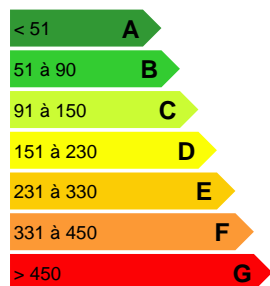

CARACTÉRISTIQUES

Ville	Uturoa	Cave :	Oui
Interphone :	Non	Digicode :	Non
Colocation acceptée :	Non	Distribution eau chaude :	
Ascenseur :	Non	Adapté pour personne handicapé (PMR) :	Non
Piscine :	Non		

Date réalisation bilan énergétique :