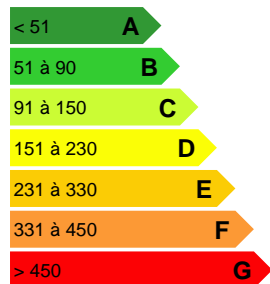

435 760XPF

CARACTÉRISTIQUES

Ville	Haapiti	Cave :	Oui
Interphone :	Non	Digicode :	Non
Colocation acceptée :	Non	Distribution eau chaude :	
Ascenseur :	Non	Adapté pour personne handicapé (PMR) :	Non
Piscine :	Non