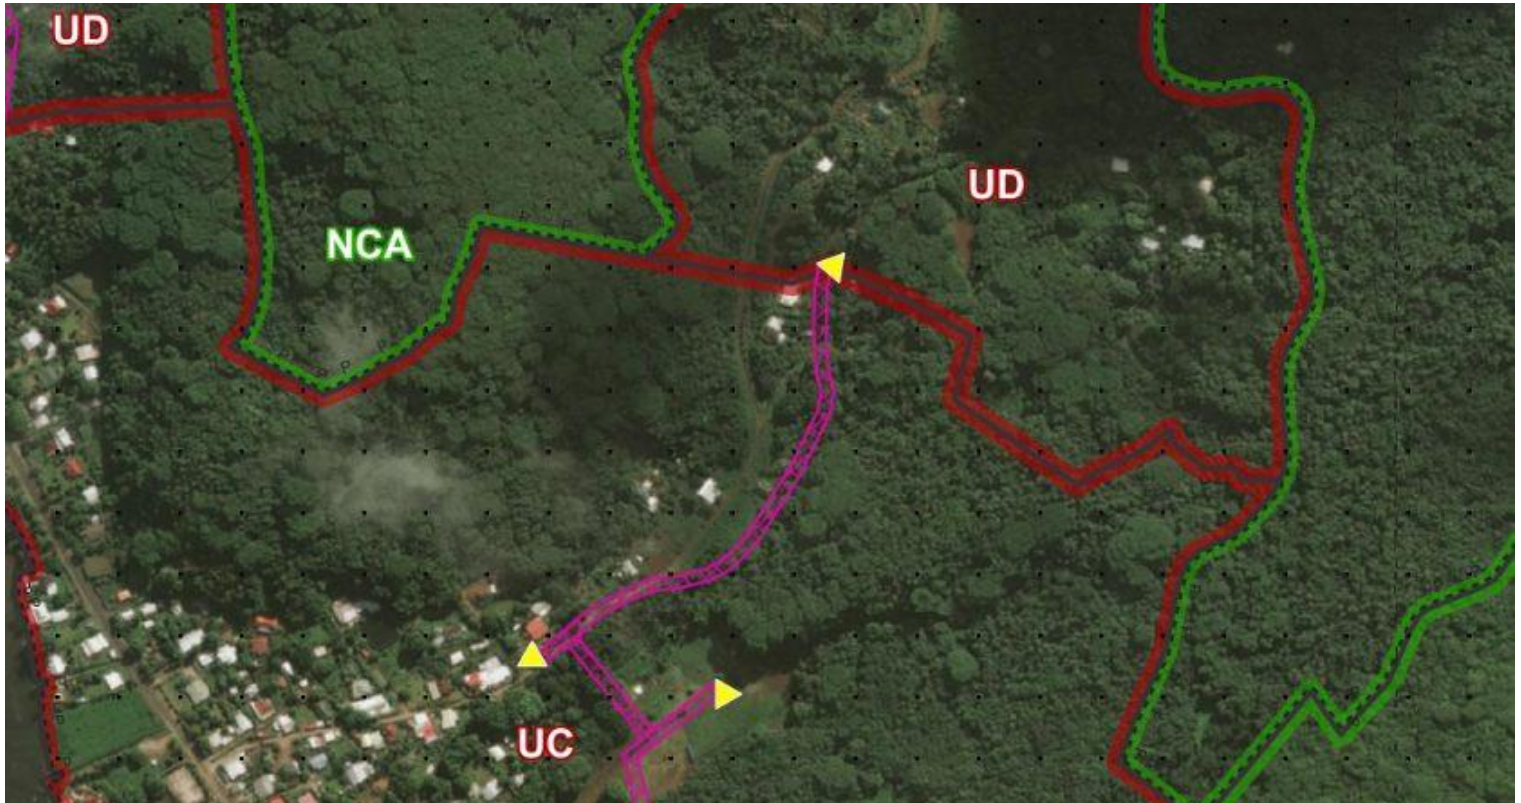

## MOOREA HAAPITI TERRAIN DE 10000M<sup>2</sup>

Référence VT913-THISSE

### DESCRIPTION DU BIEN

Vue

MOOREA - HAAPITI  
A VENDRE : TERRAIN DE 10000M<sup>2</sup>  
PRIX :52 000 000 XPF FAI

A VOIR ABSOLUMENT

Descriptif

Dans la commune de Haapiti, nous vous proposons à la vente un terrain de 10000m<sup>2</sup>  
Le terrain est en Zone UD/NCA  
Possibilité d'achat en lot de 5000m<sup>2</sup>