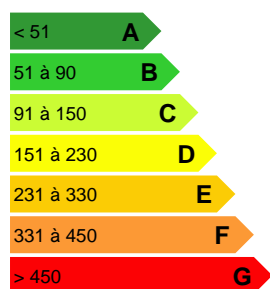

CARACTÉRISTIQUES

Ville	Teavaro	Cave :	Oui
Interphone :	Non	Digicode :	Non
Colocation acceptée :	Non	Distribution eau chaude :	
Ascenseur :	Non	Adapté pour personne handicapé (PMR) :	Non
Piscine :	Non		

Date réalisation bilan énergétique :