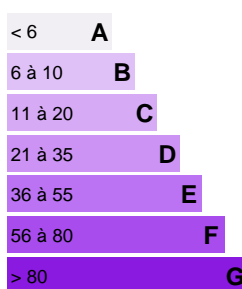

CARACTÉRISTIQUES

Ville	Teavaro	Cave :	Oui
Interphone :	Non	Digicode :	Non
Colocation acceptée :	Non	Distribution eau chaude :	
Ascenseur :	Non	Adapté pour personne handicapé (PMR) :	Non
Piscine :	Non		

Date réalisation bilan énergétique :