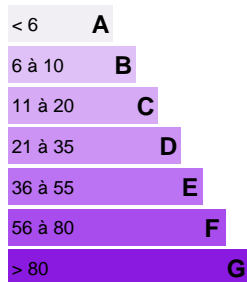

Votre conseiller GROUPE THISSE myhomeintahiti : Emile TAI
Agent commercial (Entreprise individuelle)

1 363 845XPF

CARACTÉRISTIQUES

Ville	Teavaro	Cave :	Oui
Interphone :	Non	Digicode :	Non
Colocation acceptée :	Non	Distribution eau chaude :	
Ascenseur :	Non	Adapté pour personne handicapé (PMR) :	Non
Piscine :	Non