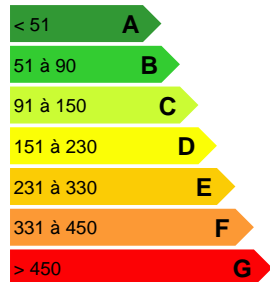

## CARACTÉRISTIQUES

Ville	Teavaro	Cave :	Oui
Interphone :	Non	Digicode :	Non
Colocation acceptée :	Non	Distribution eau chaude :	
Ascenseur :	Non	Adapté pour personne handicapé (PMR) :	Non
Piscine :	Non		