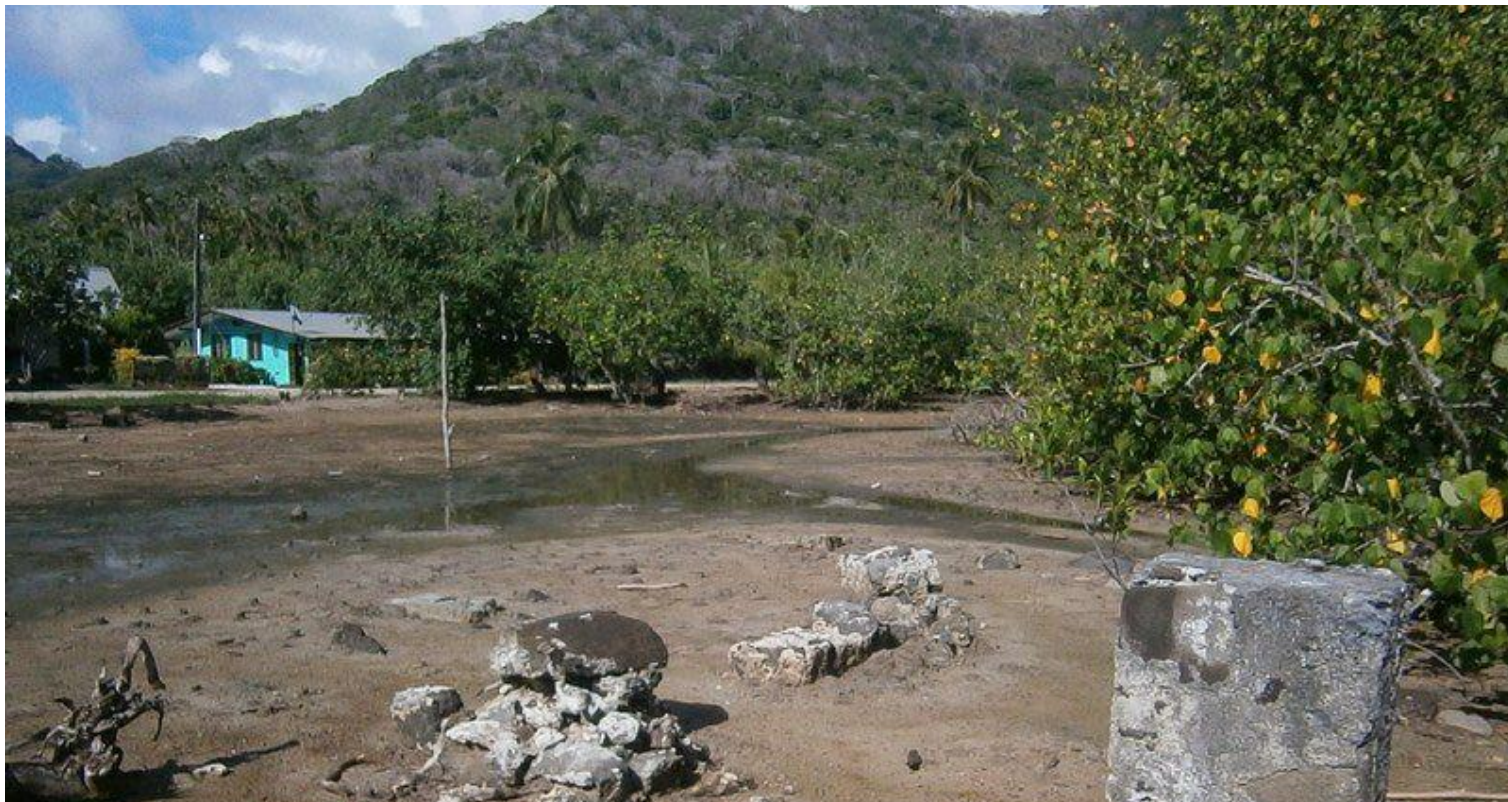

## EN BORD DE ROUTE UN TERRAIN D'ENVIRON 12000M<sup>2</sup>

Référence VT915-THISSE

### DESCRIPTION DU BIEN

Proche de toutes commodités, écoles, commerces et de l'aéroport

MOOREA  
A VENDRE : TERRAIN D'ENVIRON 12000M<sup>2</sup> EN BORD DE ROUTE  
PRIX : 162.750.000 XPF

SPECIAL INVESTISSEUR

Descriptif

Dans la commune de Teavaro, nous vous proposons à la vente un beau terrain d'environ 1ha constructible et viabilisé en bord de route à proximité de toutes les commodités des écoles, commerces et de l'aéroport