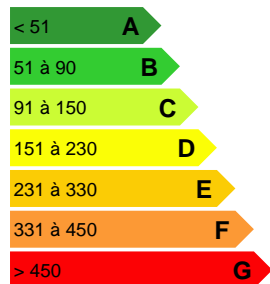

134 080XPF

CARACTÉRISTIQUES

Ville	Faone	Cave :	Oui
Interphone :	Non	Digicode :	Non
Colocation acceptée :	Non	Distribution eau chaude :	
Ascenseur :	Non	Adapté pour personne handicapé (PMR) :	Non
Piscine :	Non