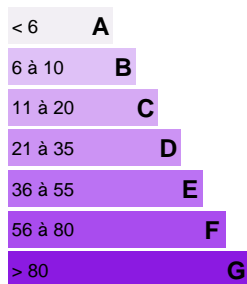

134 080XPF

CARACTÉRISTIQUES

Ville	Faone	Cave :	Oui
Interphone :	Non	Digicode :	Non
Colocation acceptée :	Non	Distribution eau chaude :	
Ascenseur :	Non	Adapté pour personne handicapé (PMR) :	Non
Piscine :	Non