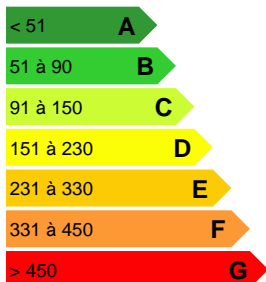

### CARACTÉRISTIQUES

Ville

Taiarapu-est

Cave :

Oui

Interphone :	<b>Non</b>	Digicode :	<b>Non</b>
Colocation acceptée :	<b>Non</b>	Distribution eau chaude :	
Ascenseur :	<b>Non</b>	Adapté pour personne handicapé (PMR) :	<b>Non</b>
Piscine :	<b>Non</b>		