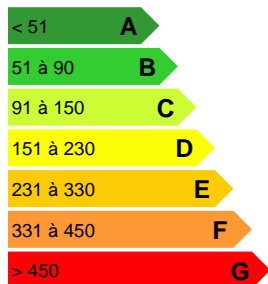

Colocation acceptée :	Non	Distribution eau chaude :	
Année de construction :	04/04/1983	Nombre d'étage :	3
Ascenseur :	Non	Surface Carrez :	733 m²

Date réalisation bilan énergétique :

GROUPE THISSE

Front de Mer du Fare Tony
Boulevard Pomare B.P. 40635
Fare Tony - 98713 PAPEETE
Tahiti