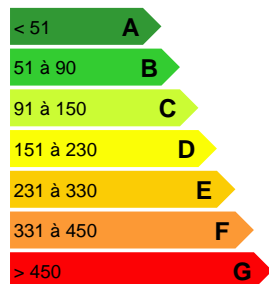

Votre conseiller GROUPE THISSE myhomeintahiti : Merehau TUANIA
Agent commercial (Entreprise individuelle)

2 166 649XPF

CARACTÉRISTIQUES

Ville :	Papara	Cave :	Oui
Interphone :	Non	Digicode :	Oui
Nombre de parking intérieur :	6	Cuisine :	Coin cuisine
Colocation acceptée :	Non	Distribution eau chaude :	
Nombre de chambres :	8	Nombre de salle d'eau :	6
Nombre de pièces :	12 pièces	Meublé :	Oui
Année de construction :	04/04/1978	Ascenseur :	Non
Nombre de places :	6	Adapté pour personne handicapé (PMR) :	Non
Piscine :	Oui	Surface Carrez :	600 m²

Date réalisation bilan énergétique :