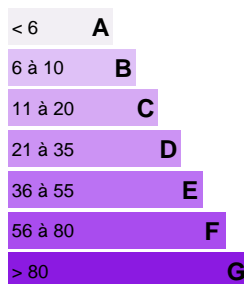

Votre conseiller GROUPE THISSE myhomeintahiti : Merehau TUANIA
Agent commercial (Entreprise individuelle)

2 166 649XPF

CARACTÉRISTIQUES

Ville :	Papara	Cave :	Oui
Interphone :	Non	Digicode :	Oui
Nombre de parking intérieur :	6	Cuisine :	Coin cuisine
Colocation acceptée :	Non	Distribution eau chaude :	
Nombre de chambres :	8	Nombre de salle d'eau :	6
Nombre de pièces :	12 pièces	Meublé :	Oui
Année de construction :	04/04/1978	Ascenseur :	Non
Nombre de places :	6	Adapté pour personne handicapé (PMR) :	Non
Piscine :	Oui	Surface Carrez :	600 m²

Date réalisation bilan énergétique :