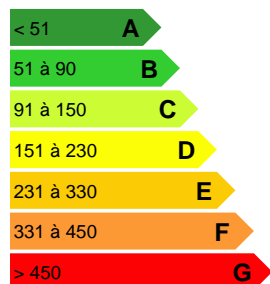

CARACTÉRISTIQUES

Ville	Faa'a	Cave :	Oui
Interphone :	Non	Digicode :	Non
Colocation acceptée :	Non	Distribution eau chaude :	
Nombre de chambres :	1	Nombre de salle de bain :	1
Nombre de pièces :	2 pièces	Meublé :	Oui
Nombre d'étage :	5	Étage de l'appartement :	2
Ascenseur :	Oui	Adapté pour personne handicapé (PMR) :	Non
Piscine :	Oui	Surface Carrez :	58 m²

Date réalisation bilan énergétique :