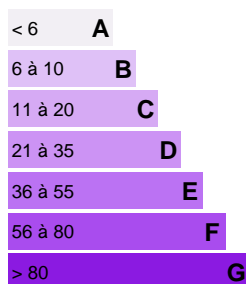

CARACTÉRISTIQUES

Ville	Faa'a	Cave :	Oui
Interphone :	Non	Digicode :	Non
Colocation acceptée :	Non	Distribution eau chaude :	
Nombre de chambres :	1	Nombre de salle de bain :	1
Nombre de pièces :	2 pièces	Meublé :	Oui
Nombre d'étage :	5	Étage de l'appartement :	2
Ascenseur :	Oui	Adapté pour personne handicapé (PMR) :	Non
Piscine :	Oui	Surface Carrez :	58 m²

Date réalisation bilan énergétique :