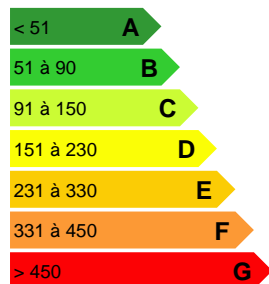

1 206 720XPF

CARACTÉRISTIQUES

Ville	Punaauia	Cave :	Oui
Interphone :	Non	Digicode :	Non
Nombre de parking intérieur :	2	Nombre de parking extérieur :	2
Colocation acceptée :	Non	Distribution eau chaude :	
Nombre de chambres :	4	Nombre de salle de bain :	2
Nombre de pièces :	5 pièces	Meublé :	Oui
Ascenseur :	Non	Nombre de places :	2
Nombre de stationnements :	2	Adapté pour personne handicapé (PMR) :	Non
Piscine :	Oui	Surface Carrez :	150 m²