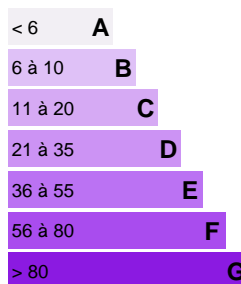

Votre conseiller GROUPE THISSE myhomeintahiti : Emile TAI
Agent commercial (Entreprise individuelle)

1 206 720XPF

CARACTÉRISTIQUES

Ville	Punaauia	Cave :	Oui
Interphone :	Non	Digicode :	Non
Nombre de parking intérieur :	2	Nombre de parking extérieur :	2
Colocation acceptée :	Non	Distribution eau chaude :	
Nombre de chambres :	4	Nombre de salle de bain :	2
Nombre de pièces :	5 pièces	Meublé :	Oui
Ascenseur :	Non	Nombre de places :	2
Nombre de stationnements :	2	Adapté pour personne handicapé (PMR) :	Non
Piscine :	Oui	Surface Carrez :	150 m²

Date réalisation bilan énergétique :