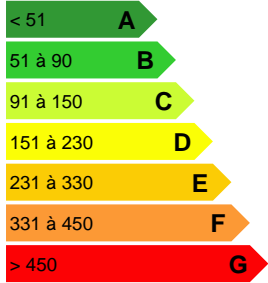

Ascenseur :

Non

Adapté pour personne handicapé (PMR) :

Non

Piscine :

Non

Date réalisation bilan énergétique :