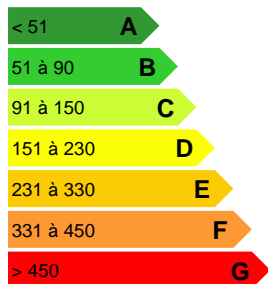

TERRAIN À VENDRE ARUE

Référence VT865-THISSE

DESCRIPTION DU BIEN

AC Groupe

624 310XPF

CARACTÉRISTIQUES

Ville	Arue	Cave :	Oui
Interphone :	Non	Digicode :	Non

Colocation acceptée :	Non	Distribution eau chaude :	
Ascenseur :	Non	Adapté pour personne handicapé (PMR) :	Non
Piscine :	Non		