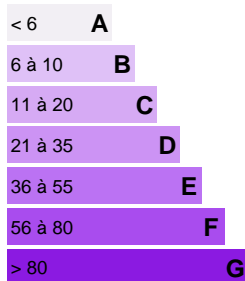

TERRAIN À VENDRE ARUE

Référence VT865-THISSE

DESCRIPTION DU BIEN

AC Groupe

624 310XPF

CARACTÉRISTIQUES

Ville	Arue	Cave :	Oui
Interphone :	Non	Digicode :	Non

Colocation acceptée :	Non	Distribution eau chaude :	
Ascenseur :	Non	Adapté pour personne handicapé (PMR) :	Non
Piscine :	Non		