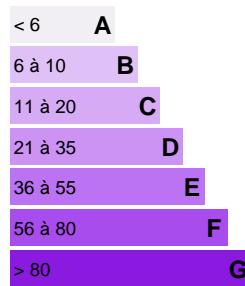

CARACTÉRISTIQUES

Ville	Arue	Cave :	Oui
Interphone :	Non	Digicode :	Non
Colocation acceptée :	Non	Distribution eau chaude :	
Ascenseur :	Non	Adapté pour personne handicapé (PMR) :	Non
Piscine :	Non