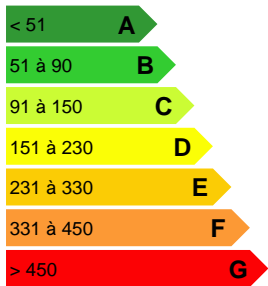

CARACTÉRISTIQUES

Ville	Arue	Cave :	Oui
Interphone :	Non	Digicode :	Non
Colocation acceptée :	Non	Distribution eau chaude :	
Ascenseur :	Non	Adapté pour personne handicapé (PMR) :	Non
Piscine :	Non