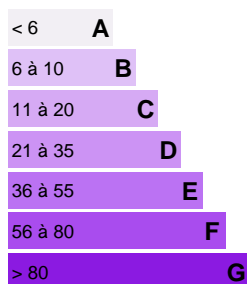

Interphone :	Non	Digicode :	Non
Colocation acceptée :	Non	Distribution eau chaude :	
Ascenseur :	Non	Adapté pour personne handicapé (PMR) :	Non
Piscine :	Non