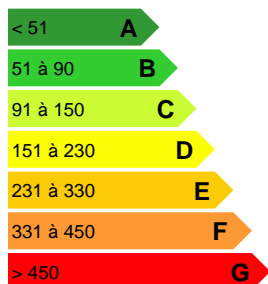

Interphone :	Non	Digicode :	Non
Colocation acceptée :	Non	Distribution eau chaude :	
Ascenseur :	Non	Adapté pour personne handicapé (PMR) :	Non
Piscine :	Non