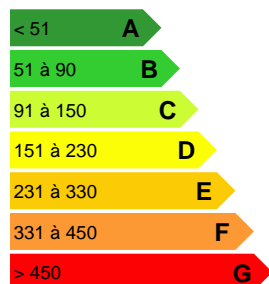

Heiarii CHANLEAU

89 44 00 27 | heiarrii.chanleau@thisse.net

Votre conseiller GROUPE THISSE myhomeintahiti : Heiarii CHANLEAU
Agent commercial (Entreprise individuelle)

796XPF

CARACTÉRISTIQUES

Ville	Vairao	Cave :	Oui
Interphone :	Non	Digicode :	Non
Nombre de terrasse :	1	Surface de la terrasse :	13 m²
Nombre de parking intérieur :	1	Cuisine :	Oui
Colocation acceptée :	Non	Loyer mensuel charges comprises :	796XPF / mois
Distribution eau chaude :		Nombre de chambres :	1
Nombre de salle d'eau :	1	Nombre de pièces :	2 pièces
Meublé :	Oui	Ascenseur :	Non
Nombre de places :	1	Adapté pour personne handicapé (PMR) :	Non
Piscine :	Non	Surface Carrez :	45 m²