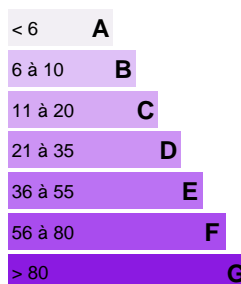

Heiarii CHANLEAU

89 44 00 27 | heiarrii.chanleau@thisse.net

Votre conseiller GROUPE THISSE myhomeintahiti : Heiarii CHANLEAU
Agent commercial (Entreprise individuelle)

796XPF

CARACTÉRISTIQUES

Ville	Vairao	Cave :	Oui
Interphone :	Non	Digicode :	Non
Nombre de terrasse :	1	Surface de la terrasse :	13 m²
Nombre de parking intérieur :	1	Cuisine :	Oui
Colocation acceptée :	Non	Loyer mensuel charges comprises :	796XPF / mois
Distribution eau chaude :		Nombre de chambres :	1
Nombre de salle d'eau :	1	Nombre de pièces :	2 pièces
Meublé :	Oui	Ascenseur :	Non
Nombre de places :	1	Adapté pour personne handicapé (PMR) :	Non
Piscine :	Non	Surface Carrez :	45 m²