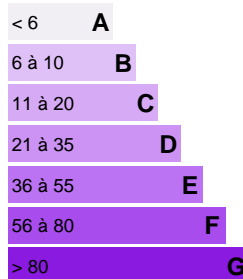

1 173XPF

CARACTÉRISTIQUES

Ville	Teahupoo	Cave :	Oui
Interphone :	Non	Digicode :	Non
Nombre de parking extérieur :	2	Colocation acceptée :	Non
Loyer mensuel charges comprises :	1 173XPF / mois	Distribution eau chaude :	
Nombre de chambres :	2	Nombre de salle de bain :	1
Nombre de pièces :	3 pièces	Meublé :	Oui
Ascenseur :	Non	Nombre de stationnements :	2
Adapté pour personne handicapé (PMR) :	Non	Piscine :	Non
Surface Carrez :	85 m²