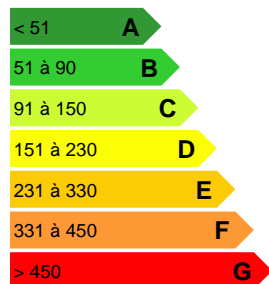

CARACTÉRISTIQUES

Ville	Teahupoo	Cave :	Oui
Interphone :	Non	Digicode :	Non
Nombre de parking extérieur :	2	Colocation acceptée :	Non
Loyer mensuel charges comprises :	1 173XPF / mois	Distribution eau chaude :	
Nombre de chambres :	2	Nombre de salle de bain :	1
Nombre de pièces :	3 pièces	Meublé :	Oui
Ascenseur :	Non	Nombre de stationnements :	2
Adapté pour personne handicapé (PMR) :	Non	Piscine :	Non
Surface Carrez :	85 m ²		