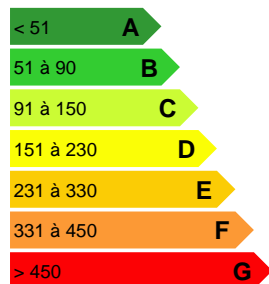

796XPF

CARACTÉRISTIQUES

Ville	Faaone	Cave :	Oui
Interphone :	Non	Digicode :	Non
Nombre de terrasse :	1	Nombre de parking intérieur :	4
Colocation acceptée :	Non	Loyer mensuel charges comprises :	796XPF / mois
Distribution eau chaude :		Nombre de chambres :	2
Nombre de salle d'eau :	1	Nombre de pièces :	4 pièces
Meublé :	Oui	Ascenseur :	Non
Nombre de places :	4	Adapté pour personne handicapé (PMR) :	Non
Piscine :	Non	Surface Carrez :	70 m²

Date réalisation bilan énergétique :