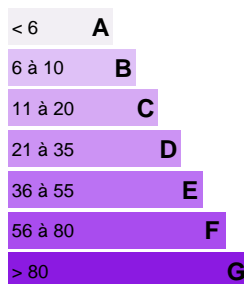

796XPF

CARACTÉRISTIQUES

Ville	Faaone	Cave :	Oui
Interphone :	Non	Digicode :	Non
Nombre de terrasse :	1	Nombre de parking intérieur :	4
Colocation acceptée :	Non	Loyer mensuel charges comprises :	796XPF / mois
Distribution eau chaude :		Nombre de chambres :	2
Nombre de salle d'eau :	1	Nombre de pièces :	4 pièces
Meublé :	Oui	Ascenseur :	Non
Nombre de places :	4	Adapté pour personne handicapé (PMR) :	Non
Piscine :	Non	Surface Carrez :	70 m²

Date réalisation bilan énergétique :