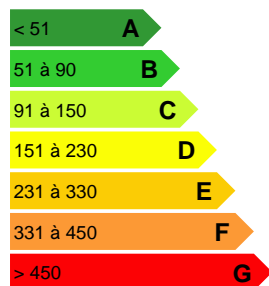

879XPF

CARACTÉRISTIQUES

Ville	Taravao	Cave :	Oui
Interphone :	Non	Digicode :	Non
Surface de la terrasse :	15 m ²	Nombre de parking intérieur :	1
Cuisine :	Oui	Colocation acceptée :	Non
Loyer mensuel charges comprises :	880XPF / mois	Distribution eau chaude :	
Nombre de chambres :	1	Nombre de salle d'eau :	1
Nombre de pièces :	2 pièces	Meublé :	Oui
Ascenseur :	Non	Nombre de places :	1
Adapté pour personne handicapé (PMR) :	Non	Piscine :	Non
Surface Carrez :	40 m ²		