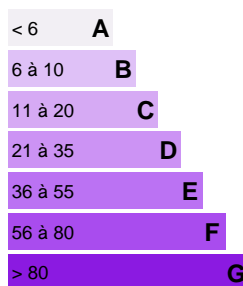

879XPF

CARACTÉRISTIQUES

Ville	Taravao	Cave :	Oui
Interphone :	Non	Digicode :	Non
Surface de la terrasse :	15 m ²	Nombre de parking intérieur :	1
Cuisine :	Oui	Colocation acceptée :	Non
Loyer mensuel charges comprises :	880XPF / mois	Distribution eau chaude :	
Nombre de chambres :	1	Nombre de salle d'eau :	1
Nombre de pièces :	2 pièces	Meublé :	Oui
Ascenseur :	Non	Nombre de places :	1
Adapté pour personne handicapé (PMR) :	Non	Piscine :	Non
Surface Carrez :	40 m ²		