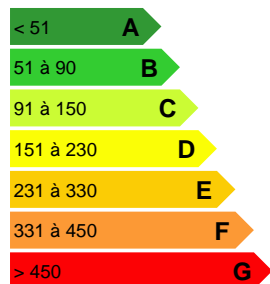

19 274XPF

CARACTÉRISTIQUES

Ville	Papeete	Cave :	Oui
Interphone :	Non	Digicode :	Non
Nombre de parking extérieur :	15	Colocation acceptée :	Non
Loyer mensuel charges comprises :	19 274XPF / mois	Distribution eau chaude :	
Ascenseur :	Non	Nombre de stationnements :	15
Adapté pour personne handicapé (PMR) :	Non	Piscine :	Non
Surface Carrez :	2 750 m²		