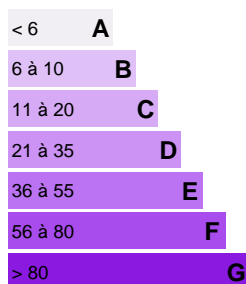

Ville	Faa'a	Cave :	Oui
Interphone :	Non	Digicode :	Non
Nombre de parking intérieur :	2	Cuisine :	Américaine
Colocation acceptée :	Non	Loyer mensuel charges comprises :	1 006XPF / mois
Distribution eau chaude :		Nombre de chambres :	1
Nombre de salle d'eau :	1	Nombre de pièces :	2 pièces
Meublé :	Oui	Année de construction :	04/04/2025
Nombre d'étage :	1	Étage de l'appartement :	1
Ascenseur :	Non	Nombre de places :	2
Adapté pour personne handicapé (PMR) :	Non	Piscine :	Non
Surface Carrez :	50 m²