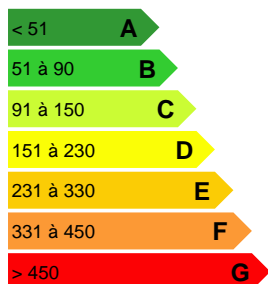

1 005XPF

CARACTÉRISTIQUES

Ville	Faa'a	Cave :	Oui
Interphone :	Non	Digicode :	Non
Nombre de parking intérieur :	2	Cuisine :	Américaine
Colocation acceptée :	Non	Loyer mensuel charges comprises :	1 006XPF / mois
Distribution eau chaude :		Nombre de chambres :	1
Nombre de salle d'eau :	1	Nombre de pièces :	2 pièces
Meublé :	Oui	Année de construction :	04/04/2025
Nombre d'étage :	1	Étage de l'appartement :	1
Ascenseur :	Non	Nombre de places :	2
Adapté pour personne handicapé (PMR) :	Non	Piscine :	Non
Surface Carrez :	50 m ²		