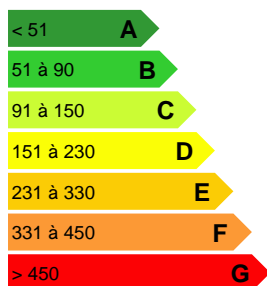

MAISON F4 D'EXCEPTION GREEN VALLÉE

Référence LM1979-THISSE

DESCRIPTION DU BIEN

vue mer; piscine; lotissement calme et sécurisé; meublé

Au sein du lotissement Green Vallée, belle maison de 190m2 avec un grand jardin de type F4 comprenant un grand séjour, une cuisine aménagée et équipée, une terrasse de 120m2, 3 chambres, 3 salle d'eau (avec 3 WC) + 1 WC indépendant. La maison comprend également une piscine et un stationnement pour 3 voitures.

Votre conseiller GROUPE THISSE myhomeintahiti : Baptiste MALLE
Agent commercial (Entreprise individuelle)

3 268XPF

CARACTÉRISTIQUES

Ville

Punaauia

Cave :

Oui

Interphone :	Non	Digicode :	Non
Nombre de terrasse :	1	Surface de la terrasse :	120 m²
Nombre de parking extérieur :	3	Colocation acceptée :	Non
Loyer mensuel charges comprises :	3 268XPF / mois	Distribution eau chaude :	
Nombre de chambres :	3	Nombre de salle de bain :	3
Nombre de pièces :	4 pièces	Meublé :	Oui
Année de construction :	04/04/2025	Ascenseur :	Non
Nombre de stationnements :	3	Adapté pour personne handicapé (PMR) :	Non
Piscine :	Oui	Surface Carrez :	190 m²